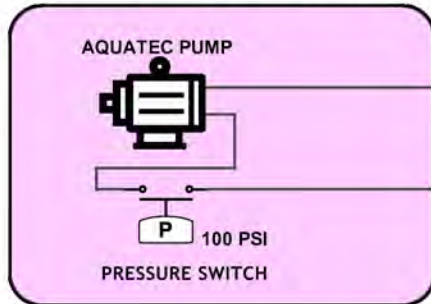

# HIGH PRESSURE AEROPONICS WIRING DIAGRAM

By [aeroponicsDIY.com](http://aeroponicsDIY.com)

AEROPONICS  DIY

## PUMP CONTROLLER MODULE